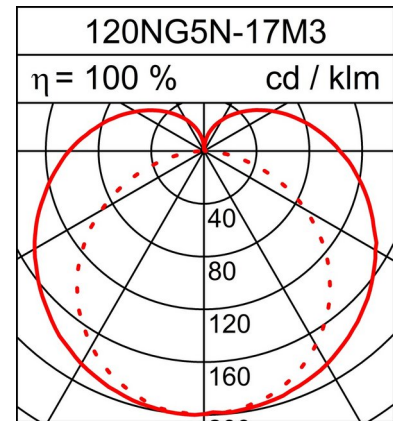

PLAFONIERA LEAN

Scheda tecnica

20.4W LED, 2283 Lumen, 112 Lumen/Watt, 3000 Kelvin. L=1190mm, A=100mm, Ø=80mm, CRI>90, UGR<19, IP54. Ecran tubulaire en verre acrylique satiné à lumière diffuse. Console de plafonds et plaques latérales nickel argent perlé mat. Flux lumineux moyen. Avec appareillage électronique.

PRODUCT DATA

Numero dell'articolo	120NG5N-17M3
Dimensioni	L=1190 mm / H=100 mm / Ø=80 mm
Lampadina	LED
Equipaggiamento / Allacciamento	17.4 W
Prestazione del sistema	20.4 W
Peso	4.4 kg

DATI DELLA LUCE

Rendimento luminoso	100 %
Ripartizione luminosa	78 / 22 %
Flusso luminoso assoluto (Base: Lampadine 840)	2283 lm
Rendimento luminoso della luce (lm/W)	112 lm/W

ABBAGLIAMENTO UGR

X=4H, Y=8H, S=0,25H

Grado di riflessione

Perpendicolare 0	21.0
Perpendicolare 90	18.5

Con riserva di modifiche tecniche. 26.02.2024