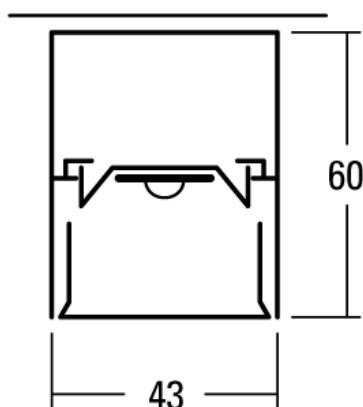

## Fiche technique

12.3W LED, 1472 Lumen, 120 Lumen/Watt, 4000 Kelvin. L=1000mm, l=43mm, H=60mm, CRI>80, UGR<25, IP20. Pour montage au plafond ou suspendu. Profilé aluminium éloxé nature. Insert laqué blanc. Écran affleurant en verre acrylique satiné. Rayonnement direct. Avec appareillage électronique. Avec commande DALI. Sans plaque d'extrémité.

### PRODUCT DATA

Numéro d'article	100ZR56-M1AD84
Dimensions	L=1000 mm / B=43 mm / H=60 mm
Lampe	LED
Équipement / Alimentation	10.2 W
Performance du système	12.3 W