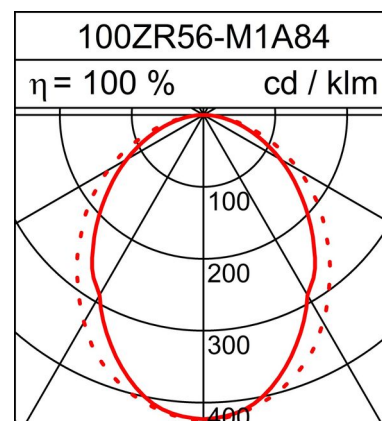

## Fiche technique

12.3W LED, 1472 Lumen, 120 Lumen/Watt, 4000 Kelvin. L=1000mm, l=43mm, H=60mm, CRI>80, UGR<25, IP20. Pour montage au plafond ou suspendu. Profilé aluminium éloxé nature. Insert laqué blanc. Écran affleurant en verre acrylique satiné. Rayonnement direct. Avec appareillage électronique. Avec commande DALI. Sans plaque d'extrémité.

### PRODUCT DATA

Numéro d'article	100ZR56-M1AD84
Dimensions	L=1000 mm / B=43 mm / H=60 mm
Lampe	LED
Équipement / Alimentation	10.2 W
Performance du système	12.3 W

### DATA DE LUMIÈRE

Rendement lumineux	100 %
Répartition lumineuse	100 / 0 %
Flux lumineux absolu (Base: Lampe 840)	1472 lm
Rendement lumineux du luminaire (lm/W)	120 lm/W