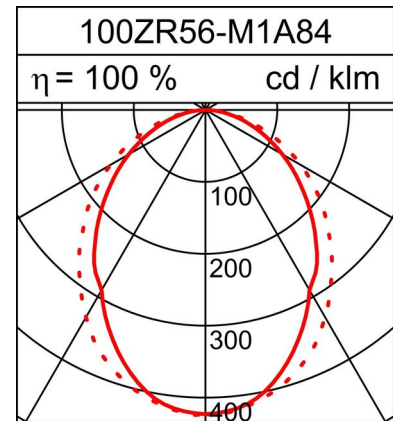

PROFILO LUMINOSO LED ZEN XS

Scheda tecnica

12.3W LED, 1472 Lumen, 120 Lumen/Watt, 4000 Kelvin. L=1000mm, l=43mm, A=60mm, IP20, CRI>80. Pour montage au plafond ou suspendu. Profilé aluminium éloxé nature. Insert laqué blanc. Écran affleurant en verre acrylique satiné. Rayonnement direct. Avec appareillage électronique. Avec commande DALI. Sans plaque d'extrémité.

PRODUCT DATA

Numero dell'articolo	100ZR56-M1AD84
Dimensioni	L=1000 mm / B=43 mm / H=60 mm
Lampadina	LED
Equipaggiamento / Allacciamento	10.2 W
Prestazione del sistema	12.3 W

DATI DELLA LUCE

Rendimento luminoso	100 %
Ripartizione luminosa	100 / 0 %
Flusso luminoso assoluto (Base: Lampadine 840)	1472 lm
Rendimento luminoso della luce (lm/W)	120 lm/W

ABBAGLIAMENTO UGR

X=4H, Y=8H, S=0,25H

Grado di riflessione

Perpendicolare 0	23.8
Perpendicolare 90	24.8

Con riserva di modifiche tecniche. 26.01.2022