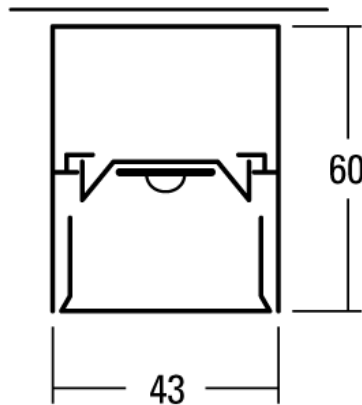

PROFILO LUMINOSO LED ZEN XS

Scheda tecnica

12.3W LED, 1472 Lumen, 120 Lumen/Watt, 4000 Kelvin. L=1000mm, l=43mm, A=60mm, IP20, CRI>80. Pour montage au plafond ou suspendu. Profilé aluminium éloxé nature. Insert laqué blanc. Écran affleurant en verre acrylique satiné. Rayonnement direct. Avec appareillage électronique. Avec commande DALI. Sans plaque d'extrémité.

PRODUCT DATA

Numero dell'articolo	100ZR56-M1AD84
Dimensioni	L=1000 mm / B=43 mm / H=60 mm
Lampadina	LED
Equipaggiamento / Allacciamento	10.2 W
Prestazione del sistema	12.3 W

DATI DELLA LUCE

Rendimento luminoso	100 %
Ripartizione luminosa	100 / 0 %
Flusso luminoso assoluto (Base: Lampadine 840)	1472 lm
Rendimento luminoso della luce (lm/W)	120 lm/W

ABBAGLIAMENTO UGR

X=4H, Y=8H, S=0,25H

Grado di riflessione

Perpendicolare 0	23.8
Perpendicolare 90	24.8

Con riserva di modifiche tecniche. 26.01.2022