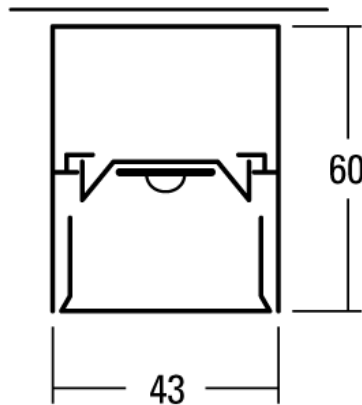

# PROFILO LUMINOSO LED ZEN XS

## Scheda tecnica

14.8W LED, 1520 Lumen, 103 Lumen/Watt, 4000 Kelvin. L=1000mm, l=43mm, A=60mm, IP20, CRI>80. Pour montage au plafond ou suspendu. Profilé aluminium éloxé nature. Insert laqué blanc. Écran affleurant en verre acrylique prismatique. Rayonnement direct. Avec appareillage électronique. Avec commande DALI. Sans plaque d'extrémité.

### PRODUCT DATA

Numero dell'articolo	100ZR59-M1AD84
Dimensioni	L=1000 mm / B=43 mm / H=60 mm
Lampadina	LED
Equipaggiamento / Allacciamento	12.3 W
Prestazione del sistema	14.8 W