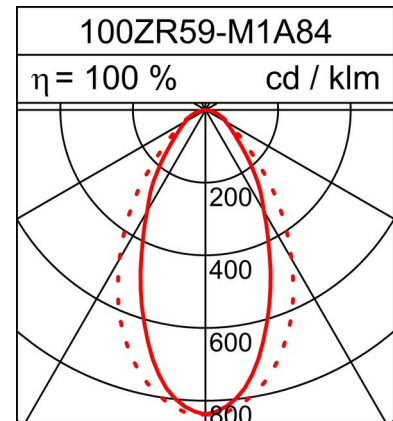

# PROFILO LUMINOSO LED ZEN XS

## Scheda tecnica

14.8W LED, 1520 Lumen, 103 Lumen/Watt, 4000 Kelvin. L=1000mm, l=43mm, A=60mm, IP20, CRI>80. Pour montage au plafond ou suspendu. Profilé aluminium éloxé nature. Insert laqué blanc. Écran affleurant en verre acrylique prismatique. Rayonnement direct. Avec appareillage électronique. Avec commande DALI. Sans plaque d'extrémité.

### PRODUCT DATA

Numero dell'articolo	100ZR59-M1AD84
Dimensioni	L=1000 mm / B=43 mm / H=60 mm
Lampadina	LED
Equipaggiamento / Allacciamento	12.3 W
Prestazione del sistema	14.8 W

### DATI DELLA LUCE

Rendimento luminoso	100 %
Ripartizione luminosa	100 / 0 %
Flusso luminoso assoluto (Base: Lampadine 840)	1520 lm
Rendimento luminoso della luce (lm/W)	103 lm/W