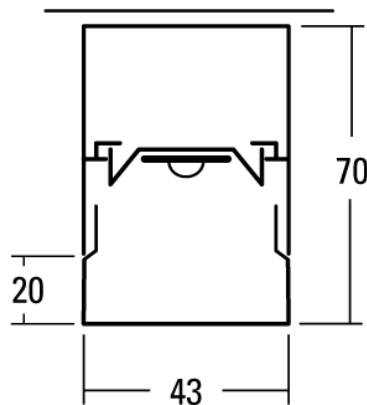

PROFILO LUMINOSO LED ZEN XS

Scheda tecnica

12.3W LED, 1738 Lumen, 142 Lumen/Watt, 4000 Kelvin. L=1000mm, l=43mm, A=70mm, IP20, CRI>80. Pour montage au plafond ou suspendu. Profilé aluminium éloxé nature. Insert laqué blanc. Écran saillant en verre acrylique satiné. Rayonnement direct et latéral. Avec appareillage électronique. Avec commande DALI. Sans plaque d'extrémité.

PRODUCT DATA

Numero dell'articolo	100ZR66-M1AD84
Dimensioni	L=1000 mm / B=43 mm / H=70 mm
Lampadina	LED
Equipaggiamento / Allacciamento	10.2 W
Prestazione del sistema	12.3 W

DATI DELLA LUCE

Rendimento luminoso	100 %
Ripartizione luminosa	88 / 12 %
Flusso luminoso assoluto (Base: Lampadine 840)	1738 lm
Rendimento luminoso della luce (lm/W)	142 lm/W

ABBAGLIAMENTO UGR

X=4H, Y=8H, S=0,25H

Grado di riflessione	
Perpendicolare 0	23.3
Perpendicolare 90	22.1

Con riserva di modifiche tecniche. 04.12.2021