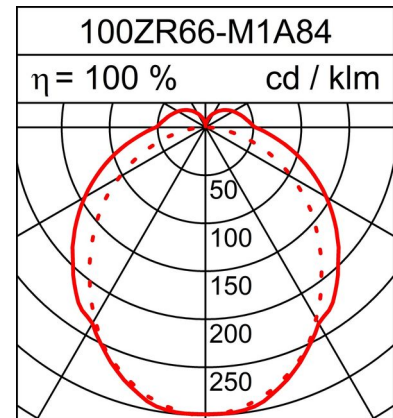

PROFILO LUMINOSO LED ZEN XS

Scheda tecnica

12.3W LED, 1738 Lumen, 142 Lumen/Watt, 4000 Kelvin. L=1000mm, l=43mm, A=70mm, IP20, CRI>80. Pour montage au plafond ou suspendu. Profilé aluminium éloxé nature. Insert laqué blanc. Écran saillant en verre acrylique satiné. Rayonnement direct et latéral. Avec appareillage électronique. Avec commande DALI. Sans plaque d'extrémité.

PRODUCT DATA

Numero dell'articolo	100ZR66-M1AD84
Dimensioni	L=1000 mm / B=43 mm / H=70 mm
Lampadina	LED
Equipaggiamento / Allacciamento	10.2 W
Prestazione del sistema	12.3 W

DATI DELLA LUCE

Rendimento luminoso	100 %
Ripartizione luminosa	88 / 12 %
Flusso luminoso assoluto (Base: Lampadine 840)	1738 lm
Rendimento luminoso della luce (lm/W)	142 lm/W

ABBAGLIAMENTO UGR

X=4H, Y=8H, S=0,25H

Grado di riflessione	
Perpendicolare 0	23.3
Perpendicolare 90	22.1

Con riserva di modifiche tecniche. 04.12.2021