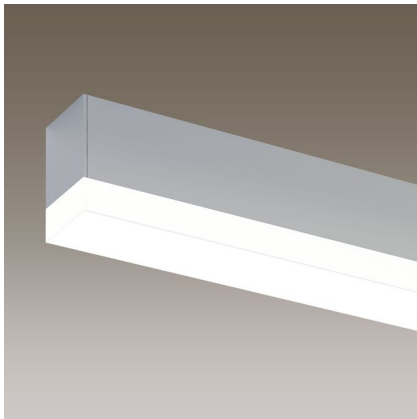

PROFILO LUMINOSO LED ZEN XS

Scheda tecnica

12.3W LED, 1738 Lumen, 142 Lumen/Watt, 4000 Kelvin. L=1000mm, l=43mm, A=70mm, IP20, CRI>80. Pour montage au plafond ou suspendu. Profilé aluminium éloxé nature. Insert laqué blanc. Écran saillant en verre acrylique satiné. Rayonnement direct et latéral. Avec appareillage électronique. Avec commande DALI. Sans plaque d'extrémité.

PRODUCT DATA

Numero dell'articolo	100ZR66-M1AD84
Dimensioni	L=1000 mm / B=43 mm / H=70 mm
Lampadina	LED
Equipaggiamento / Allacciamento	10.2 W
Prestazione del sistema	12.3 W

DATI DELLA LUCE

Rendimento luminoso	100 %
Ripartizione luminosa	88 / 12 %
Flusso luminoso assoluto (Base: Lampadine 840)	1738 lm
Rendimento luminoso della luce (lm/W)	142 lm/W