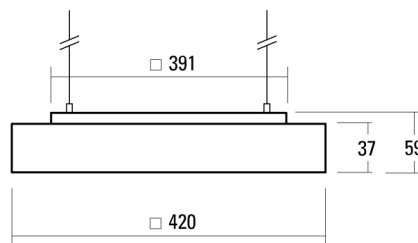

PENDITIF AREA

Fiche technique

20.8W LED, 2930 Lumen, 141 Lumen/Watt, 4000 Kelvin. L=420mm, l=420mm, H=59mm, CRI>90, UGR<22, IP40. Compartiment LED IP50. Classe d'efficacité énergétique de la source lumineuse: C. Pour montage au plafond. Écran opale en verre acrylique. Flux lumineux bas. Avec appareillage électronique et alimentation de secours intégrée. Avec commande DALI. Suspension à câbles en acier 1 m, réglable en hauteur. 1.15 m de câble de raccordement blanc inclus.

PRODUCT DATA

Numéro d'article	42NKQP5-T1ADN94
Dimensions	L=420 mm / B=420 mm / H=59 mm
Lampe	LED
Équipement / Alimentation	18.8 W
Performance du système	20.8 W
Distance de montage	250 x 250 mm
Poids	4.2 kg

DATA DE LUMIÈRE

Rendement lumineux	100 %
Répartition lumineuse	93 / 7 %
Flux lumineux absolu (Base: Lampe 840)	2930 lm
Rendement lumineux du luminaire (lm/W)	141 lm/W

EBLOUISSEMENT UGR

X=4H, Y=8H, S=0,25H