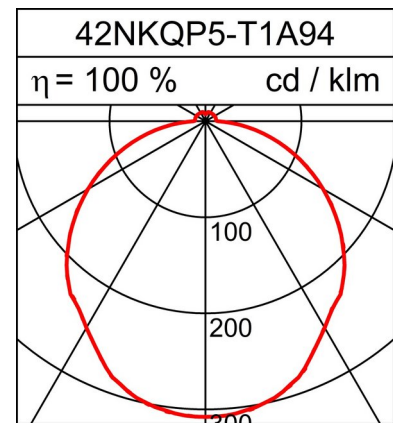

PENDITIF AREA

Fiche technique

20.8W LED, 2930 Lumen, 141 Lumen/Watt, 4000 Kelvin. L=420mm, l=420mm, H=59mm, CRI>90, UGR<22, IP40. Compartiment LED IP50. Classe d'efficacité énergétique de la source lumineuse: C. Pour montage au plafond. Écran opale en verre acrylique. Flux lumineux bas. Avec appareillage électronique et alimentation de secours intégrée. Avec commande DALI. Suspension à câbles en acier 1 m, réglable en hauteur. 1.15 m de câble de raccordement blanc inclus.

PRODUCT DATA

Numéro d'article	42NKQP5-T1ADN94
Dimensions	L=420 mm / B=420 mm / H=59 mm
Lampe	LED
Équipement / Alimentation	18.8 W
Performance du système	20.8 W
Distance de montage	250 x 250 mm
Poids	4.2 kg

DATA DE LUMIÈRE

Rendement lumineux	100 %
Répartition lumineuse	93 / 7 %
Flux lumineux absolu (Base: Lampe 840)	2930 lm
Rendement lumineux du luminaire (lm/W)	141 lm/W

EBLOUISSEMENT UGR

X=4H, Y=8H, S=0,25H