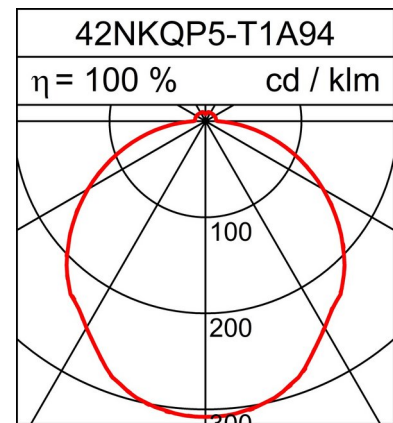

PENDITIF AREA

Scheda tecnica

20.8W LED, 2930 Lumen, 141 Lumen/Watt, 4000 Kelvin. L=420mm, l=420mm, A=59mm, CRI>90, UGR<22, IP40. Compartiment LED IP50. Classe d'efficacité énergétique de la source lumineuse: C. Pour montage au plafond. Écran opale en verre acrylique. Flux lumineux bas. Avec appareillage électronique et alimentation de secours intégrée. Avec commande DALI. Suspension à câbles en acier 1 m, réglable en hauteur. 1.15 m de câble de raccordement blanc inclus.

PRODUCT DATA

Numero dell'articolo	42NKQP5-T1ADN94
Dimensioni	L=420 mm / B=420 mm / H=59 mm
Lampadina	LED
Equipaggiamento / Allacciamento	18.8 W
Prestazione del sistema	20.8 W
Distanza di montaggio	250 x 250 mm
Peso	4.2 kg

DATI DELLA LUCE

Rendimento luminoso	100 %
Ripartizione luminosa	93 / 7 %
Flusso luminoso assoluto (Base: Lampadine 840)	2930 lm
Rendimento luminoso della luce (lm/W)	141 lm/W

ABBAGLIAMENTO UGR

X=4H, Y=8H, S=0,25H