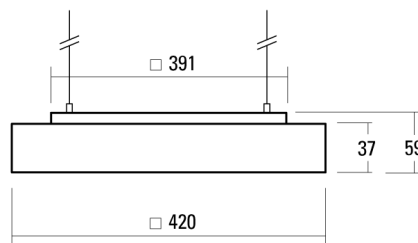

PENDITIF AREA

Scheda tecnica

20.8W LED, 2930 Lumen, 141 Lumen/Watt, 4000 Kelvin. L=420mm, l=420mm, A=59mm, CRI>90, UGR<22, IP40. Compartiment LED IP50. Classe d'efficacité énergétique de la source lumineuse: C. Pour montage au plafond. Écran opale en verre acrylique. Flux lumineux bas. Avec appareillage électronique et alimentation de secours intégrée. Avec commande DALI. Suspension à câbles en acier 1 m, réglable en hauteur. 1.15 m de câble de raccordement blanc inclus.

PRODUCT DATA

Numero dell'articolo	42NKQP5-T1ADN94
Dimensioni	L=420 mm / B=420 mm / H=59 mm
Lampadina	LED
Equipaggiamento / Allacciamento	18.8 W
Prestazione del sistema	20.8 W
Distanza di montaggio	250 x 250 mm
Peso	4.2 kg

DATI DELLA LUCE

Rendimento luminoso	100 %
Ripartizione luminosa	93 / 7 %
Flusso luminoso assoluto (Base: Lampadine 840)	2930 lm
Rendimento luminoso della luce (lm/W)	141 lm/W

ABBAGLIAMENTO UGR

X=4H, Y=8H, S=0,25H