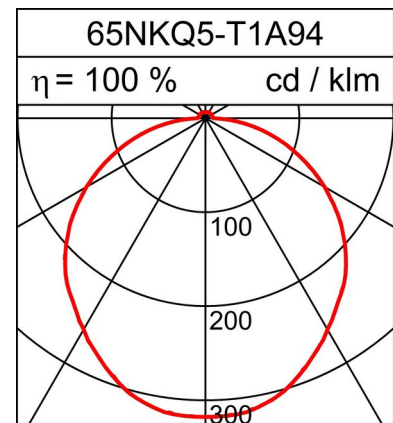

LUMINAIRE APPARENT AREA

Scheda tecnica

41W LED, 5879 Lumen, 144 Lumen/Watt, 4000 Kelvin. L=650mm, l=650mm, A=59mm, CRI>90, UGR<22, IP40. Compartiment LED IP50. Classe d'efficacité énergétique de la source lumineuse: C. Pour montage au plafond ou suspendu. Écran opale en verre acrylique. Flux lumineux bas. Avec appareillage électronique et alimentation de secours intégrée. Avec commande DALI.

PRODUCT DATA

Numero dell'articolo	65NKQ5-T1ADN94
Dimensioni	L=650 mm / B=650 mm / H=59 mm
Lampadina	LED
Equipaggiamento / Allacciamento	37.3 W
Prestazione del sistema	41 W
Distanza di montaggio	450 x 450 mm
Peso	7.8 kg

DATI DELLA LUCE

Rendimento luminoso	100 %
Ripartizione luminosa	95 / 5 %
Flusso luminoso assoluto (Base: Lampadine 840)	5879 lm
Rendimento luminoso della luce (lm/W)	144 lm/W

ABBAGLIAMENTO UGR

X=4H, Y=8H, S=0,25H