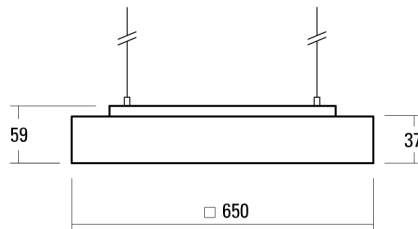

PENDELLEUCHE AREA

Technisches Datenblatt

41W LED, 5879 Lumen, 144 Lumen/Watt, 4000 Kelvin. L=650mm, B=650mm, H=59mm, deckenseitig IP40 und raumseitig IP50, CRI>90. Blende aus Acrylglas opal. Lichtleistung tief. Mit elektronischem Betriebsgerät und integrierter Notstromversorgung. Mit DALI-Steuerung. Stahlseilaufhängung 1 m, höhenverstellbar. Inkl. 1.15 m Anschlusskabel weiss.

IK07

230 V

PRODUKTDATEN

| | |
|-------------------------|-------------------------------|
| Artikelnummer | 65NKQP5-T1ADN94 |
| Abmessungen | L=650 mm / B=650 mm / H=59 mm |
| Leuchtmittel | LED |
| Bestückung / Bestromung | 37.3 W |
| Systemleistung | 41 W |
| Distanz Montagepunkte | 450 x 450 mm |
| Gewicht | 8.1 kg |