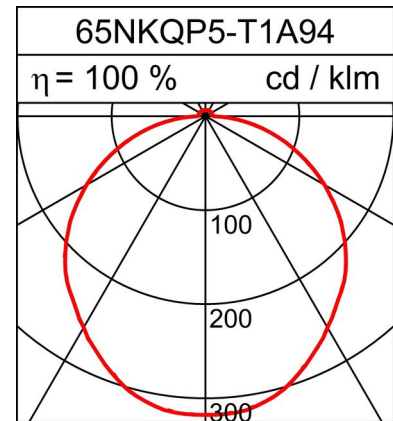

PENDELLEUCHE AREA

Technisches Datenblatt

41W LED, 5879 Lumen, 144 Lumen/Watt, 4000 Kelvin. L=650mm, B=650mm, H=59mm, deckenseitig IP40 und raumseitig IP50, CRI>90. Blende aus Acrylglas opal. Lichtleistung tief. Mit elektronischem Betriebsgerät und integrierter Notstromversorgung. Mit DALI-Steuerung. Stahlseilaufhängung 1 m, höhenverstellbar. Inkl. 1.15 m Anschlusskabel weiss.

IK07

230 V

PRODUKTDATEN

| | |
|-------------------------|-------------------------------|
| Artikelnummer | 65NKQP5-T1ADN94 |
| Abmessungen | L=650 mm / B=650 mm / H=59 mm |
| Leuchtmittel | LED |
| Bestückung / Bestromung | 37.3 W |
| Systemleistung | 41 W |
| Distanz Montagepunkte | 450 x 450 mm |
| Gewicht | 8.1 kg |

LICHTDATEN

| | |
|---|----------|
| Leuchtenwirkungsgrad | 100 % |
| Lichtanteil direkt / indirekt | 95 / 5 % |
| Absoluter Lichtstrom (Basis: FL-Leuchtmittel 840) | 5879 lm |
| Leuchten-Lichtausbeute (lm/W) | 144 lm/W |