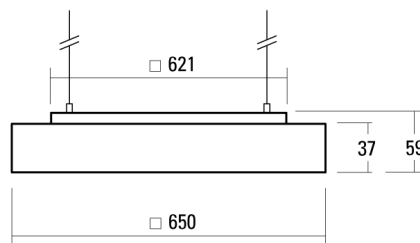

PENDITIF AREA

Scheda tecnica

41W LED, 5879 Lumen, 144 Lumen/Watt, 4000 Kelvin. L=650mm, l=650mm, A=59mm, CRI>90, UGR<22, IP40. Compartiment LED IP50. Classe d'efficacité énergétique de la source lumineuse: C. Pour montage au plafond. Écran opale en verre acrylique. Flux lumineux bas. Avec appareillage électronique et alimentation de secours intégrée. Avec commande DALI. Suspension à câbles en acier 1 m, réglable en hauteur. 1.15 m de câble de raccordement blanc inclus.

PRODUCT DATA

Numero dell'articolo	65NKQP5-T1ADN94
Dimensioni	L=650 mm / B=650 mm / H=59 mm
Lampadina	LED
Equipaggiamento / Allacciamento	37.3 W
Prestazione del sistema	41 W
Distanza di montaggio	450 x 450 mm
Peso	8.1 kg

DATI DELLA LUCE

Rendimento luminoso	100 %
Ripartizione luminosa	95 / 5 %
Flusso luminoso assoluto (Base: Lampadine 840)	5879 lm
Rendimento luminoso della luce (lm/W)	144 lm/W

ABBAGLIAMENTO UGR

X=4H, Y=8H, S=0,25H