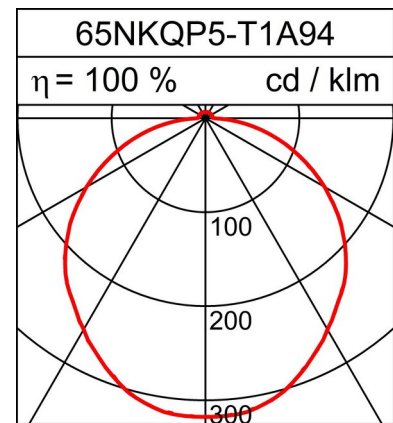

PENDITIF AREA

Scheda tecnica

41W LED, 5879 Lumen, 144 Lumen/Watt, 4000 Kelvin. L=650mm, l=650mm, A=59mm, CRI>90, UGR<22, IP40. Compartiment LED IP50. Classe d'efficacité énergétique de la source lumineuse: C. Pour montage au plafond. Écran opale en verre acrylique. Flux lumineux bas. Avec appareillage électronique et alimentation de secours intégrée. Avec commande DALI. Suspension à câbles en acier 1 m, réglable en hauteur. 1.15 m de câble de raccordement blanc inclus.

PRODUCT DATA

Numero dell'articolo	65NKQP5-T1ADN94
Dimensioni	L=650 mm / B=650 mm / H=59 mm
Lampadina	LED
Equipaggiamento / Allacciamento	37.3 W
Prestazione del sistema	41 W
Distanza di montaggio	450 x 450 mm
Peso	8.1 kg

DATI DELLA LUCE

Rendimento luminoso	100 %
Ripartizione luminosa	95 / 5 %
Flusso luminoso assoluto (Base: Lampadine 840)	5879 lm
Rendimento luminoso della luce (lm/W)	144 lm/W

ABBAGLIAMENTO UGR

X=4H, Y=8H, S=0,25H