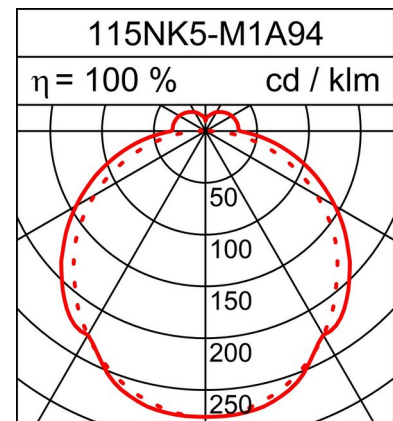

LUMINAIRE APPARENT AREA

Scheda tecnica

35.2W LED, 4993 Lumen, 142 Lumen/Watt, 4000 Kelvin. L=1157mm, l=140mm, A=59mm, CRI>90, UGR<25, IP40. Compartiment LED IP50. Classe d'efficacité énergétique de la source lumineuse: C. Pour montage au plafond ou suspendu. Écran opale en verre acrylique. Flux lumineux moyen. Avec appareillage électronique et alimentation de secours intégrée. Avec commande DALI.

PRODUCT DATA

Numero dell'articolo	115NK5-M1ADN94
Dimensioni	L=1157 mm / B=140 mm / H=59 mm
Lampadina	LED
Equipaggiamento / Allacciamento	32.2 W
Prestazione del sistema	35.2 W
Distanza di montaggio	800 mm
Peso	4.2 kg

DATI DELLA LUCE

Rendimento luminoso	100 %
Ripartizione luminosa	88 / 12 %
Flusso luminoso assoluto (Base: Lampadine 840)	4993 lm
Rendimento luminoso della luce (lm/W)	142 lm/W

ABBAGLIAMENTO UGR

X=4H, Y=8H, S=0,25H

Grado di riflessione	
Perpendicolare 0	23.0
Perpendicolare 90	22.7

Con riserva di modifiche tecniche. 26.02.2024