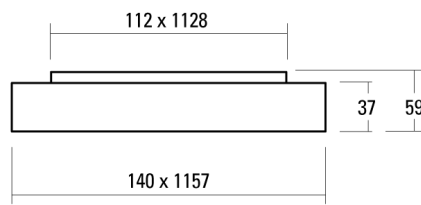

LUMINAIRE APPARENT AREA

Scheda tecnica

35.2W LED, 4993 Lumen, 142 Lumen/Watt, 4000 Kelvin. L=1157mm, l=140mm, A=59mm, CRI>90, UGR<25, IP40. Compartiment LED IP50. Classe d'efficacité énergétique de la source lumineuse: C. Pour montage au plafond ou suspendu. Écran opale en verre acrylique. Flux lumineux moyen. Avec appareillage électronique et alimentation de secours intégrée. Avec commande DALI.

PRODUCT DATA

Numero dell'articolo	115NK5-M1ADN94
Dimensioni	L=1157 mm / B=140 mm / H=59 mm
Lampadina	LED
Equipaggiamento / Allacciamento	32.2 W
Prestazione del sistema	35.2 W
Distanza di montaggio	800 mm
Peso	4.2 kg

DATI DELLA LUCE

Rendimento luminoso	100 %
Ripartizione luminosa	88 / 12 %
Flusso luminoso assoluto (Base: Lampadine 840)	4993 lm
Rendimento luminoso della luce (lm/W)	142 lm/W

ABBAGLIAMENTO UGR

X=4H, Y=8H, S=0,25H