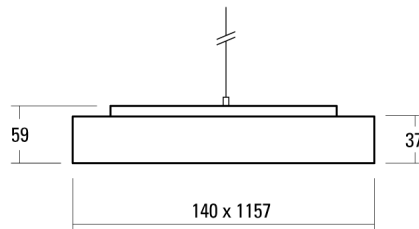

## Technisches Datenblatt

35.2W LED, 4993 Lumen, 142 Lumen/Watt, 4000 Kelvin. L=1157mm, B=140mm, H=59mm, deckenseitig IP40 und raumseitig IP50, CRI>90. Blende aus Acrylglas opal. Lichtleistung mittel. Mit elektronischem Betriebsgerät und integrierter Notstromversorgung. Mit DALI-Steuerung. Stahlseilaufhängung 1 m, höhenverstellbar. Inkl. 1.15 m Anschlusskabel weiss.

### PRODUKTDATEN

Artikelnummer	115NKP5-M1ADN94
Abmessungen	L=1157 mm / B=140 mm / H=59 mm
Leuchtmittel	LED
Bestückung / Bestromung	32.2 W
Systemleistung	35.2 W
Distanz Montagepunkte	850 mm
Gewicht	4.7 kg