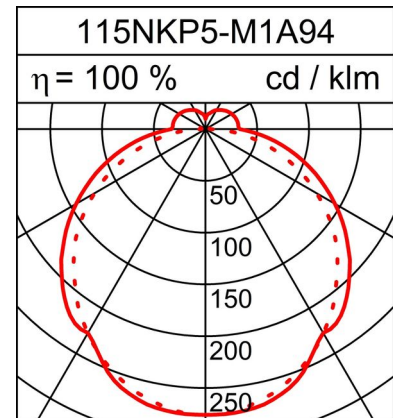

# PENDELLEUCHE AREA

## Technisches Datenblatt

35.2W LED, 4993 Lumen, 142 Lumen/Watt, 4000 Kelvin. L=1157mm, B=140mm, H=59mm, deckenseitig IP40 und raumseitig IP50, CRI>90. Blende aus Acrylglas opal. Lichtleistung mittel. Mit elektronischem Betriebsgerät und integrierter Notstromversorgung. Mit DALI-Steuerung. Stahlseilaufhängung 1 m, höhenverstellbar. Inkl. 1.15 m Anschlusskabel weiss.

### PRODUKTDATEN

Artikelnummer	115NKP5-M1ADN94
Abmessungen	L=1157 mm / B=140 mm / H=59 mm
Leuchtmittel	LED
Bestückung / Bestromung	32.2 W
Systemleistung	35.2 W
Distanz Montagepunkte	850 mm
Gewicht	4.7 kg

### LICHTDATEN

Leuchtenwirkungsgrad	100 %
Lichtanteil direkt / indirekt	88 / 12 %
Absoluter Lichtstrom (Basis: FL-Leuchtmittel 840)	4993 lm
Leuchten-Lichtausbeute (lm/W)	142 lm/W