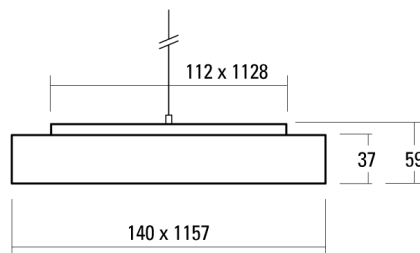

PENDITIF AREA

Fiche technique

35.2W LED, 4993 Lumen, 142 Lumen/Watt, 4000 Kelvin. L=1157mm, l=140mm, H=59mm, CRI>90, UGR<25, IP40. Compartiment LED IP50. Classe d'efficacité énergétique de la source lumineuse: C. Pour montage au plafond. Écran opale en verre acrylique. Flux lumineux moyen. Avec appareillage électronique et alimentation de secours intégrée. Avec commande DALI. Suspension à câbles en acier 1 m, réglable en hauteur. 1.15 m de câble de raccordement blanc inclus.

PRODUCT DATA

Numéro d'article	115NKP5-M1ADN94
Dimensions	L=1157 mm / B=140 mm / H=59 mm
Lampe	LED
Équipement / Alimentation	32.2 W
Performance du système	35.2 W
Distance de montage	850 mm
Poids	4.7 kg

DATA DE LUMIÈRE

Rendement lumineux	100 %
Répartition lumineuse	88 / 12 %
Flux lumineux absolu (Base: Lampe 840)	4993 lm
Rendement lumineux du luminaire (lm/W)	142 lm/W

EBLOUISSEMENT UGR

X=4H, Y=8H, S=0,25H	
Degré de réflexion 70/50/20	
Perpendiculaire 0	23.0
Perpendiculaire 90	22.7