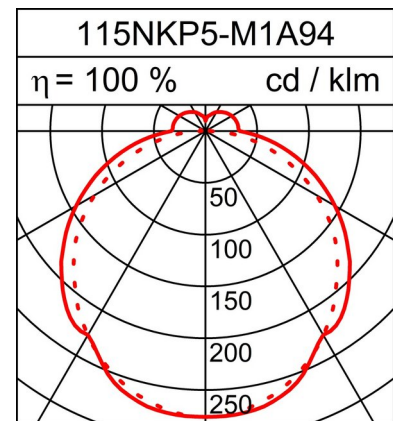

PENDITIF AREA

Fiche technique

35.2W LED, 4993 Lumen, 142 Lumen/Watt, 4000 Kelvin. L=1157mm, l=140mm, H=59mm, CRI>90, UGR<25, IP40. Compartiment LED IP50. Classe d'efficacité énergétique de la source lumineuse: C. Pour montage au plafond. Écran opale en verre acrylique. Flux lumineux moyen. Avec appareillage électronique et alimentation de secours intégrée. Avec commande DALI. Suspension à câbles en acier 1 m, réglable en hauteur. 1.15 m de câble de raccordement blanc inclus.

PRODUCT DATA

Numéro d'article	115NKP5-M1ADN94
Dimensions	L=1157 mm / B=140 mm / H=59 mm
Lampe	LED
Équipement / Alimentation	32.2 W
Performance du système	35.2 W
Distance de montage	850 mm
Poids	4.7 kg

DATA DE LUMIÈRE

Rendement lumineux	100 %
Répartition lumineuse	88 / 12 %
Flux lumineux absolu (Base: Lampe 840)	4993 lm
Rendement lumineux du luminaire (lm/W)	142 lm/W

EBLOUISSEMENT UGR

X=4H, Y=8H, S=0,25H	
Degré de réflexion 70/50/20	
Perpendiculaire 0	23.0
Perpendiculaire 90	22.7