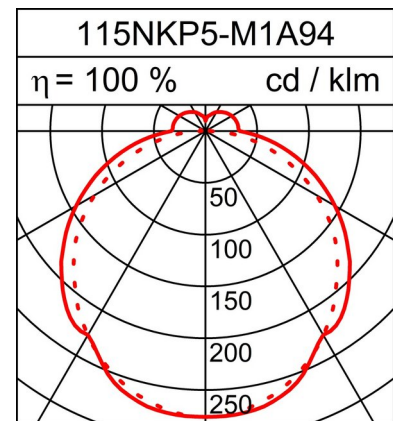

PENDITIF AREA

Scheda tecnica

35.2W LED, 4993 Lumen, 142 Lumen/Watt, 4000 Kelvin. L=1157mm, l=140mm, A=59mm, CRI>90, UGR<25, IP40. Compartiment LED IP50. Classe d'efficacité énergétique de la source lumineuse: C. Pour montage au plafond. Écran opale en verre acrylique. Flux lumineux moyen. Avec appareillage électronique et alimentation de secours intégrée. Avec commande DALI. Suspension à câbles en acier 1 m, réglable en hauteur. 1.15 m de câble de raccordement blanc inclus.

PRODUCT DATA

Numero dell'articolo	115NKP5-M1ADN94
Dimensioni	L=1157 mm / B=140 mm / H=59 mm
Lampadina	LED
Equipaggiamento / Allacciamento	32.2 W
Prestazione del sistema	35.2 W
Distanza di montaggio	850 mm
Peso	4.7 kg

DATI DELLA LUCE

Rendimento luminoso	100 %
Ripartizione luminosa	88 / 12 %
Flusso luminoso assoluto (Base: Lampadine 840)	4993 lm
Rendimento luminoso della luce (lm/W)	142 lm/W

ABBAGLIAMENTO UGR

X=4H, Y=8H, S=0,25H

Grado di riflessione	
Perpendicolare 0	23.0
Perpendicolare 90	22.7

Con riserva di modifiche tecniche. 26.02.2024