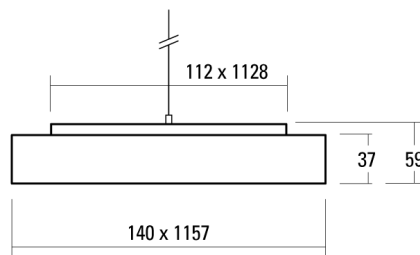

PENDITIF AREA

Scheda tecnica

35.2W LED, 4993 Lumen, 142 Lumen/Watt, 4000 Kelvin. L=1157mm, l=140mm, A=59mm, CRI>90, UGR<25, IP40. Compartiment LED IP50. Classe d'efficacité énergétique de la source lumineuse: C. Pour montage au plafond. Écran opale en verre acrylique. Flux lumineux moyen. Avec appareillage électronique et alimentation de secours intégrée. Avec commande DALI. Suspension à câbles en acier 1 m, réglable en hauteur. 1.15 m de câble de raccordement blanc inclus.

PRODUCT DATA

Numero dell'articolo	115NKP5-M1ADN94
Dimensioni	L=1157 mm / B=140 mm / H=59 mm
Lampadina	LED
Equipaggiamento / Allacciamento	32.2 W
Prestazione del sistema	35.2 W
Distanza di montaggio	850 mm
Peso	4.7 kg

DATI DELLA LUCE

Rendimento luminoso	100 %
Ripartizione luminosa	88 / 12 %
Flusso luminoso assoluto (Base: Lampadine 840)	4993 lm
Rendimento luminoso della luce (lm/W)	142 lm/W

ABBAGLIAMENTO UGR

X=4H, Y=8H, S=0,25H