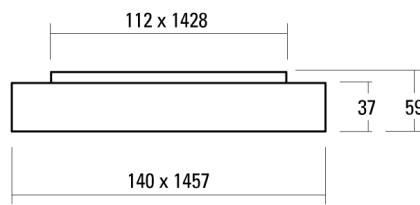

LUMINAIRE APPARENT AREA

Fiche technique

44.1W LED, 6325 Lumen, 144 Lumen/Watt, 4000 Kelvin. L=1457mm, l=140mm, H=59mm, CRI>90, UGR<25, IP40. Compartiment LED IP50. Classe d'efficacité énergétique de la source lumineuse: C. Pour montage au plafond ou suspendu. Écran opale en verre acrylique. Flux lumineux moyen. Avec appareillage électronique et alimentation de secours intégrée. Avec commande DALI.

PRODUCT DATA

Numéro d'article	145NK5-M1ADN94
Dimensions	L=1457 mm / B=140 mm / H=59 mm
Lampe	LED
Équipement / Alimentation	40.8 W
Performance du système	44.1 W
Distance de montage	1000 mm
Poids	5.3 kg

DATA DE LUMIÈRE

Rendement lumineux	100 %
Répartition lumineuse	88 / 12 %
Flux lumineux absolu (Base: Lampe 840)	6325 lm
Rendement lumineux du luminaire (lm/W)	144 lm/W

EBLOUISSEMENT UGR

X=4H, Y=8H, S=0,25H

Degré de réflexion 70/50/20