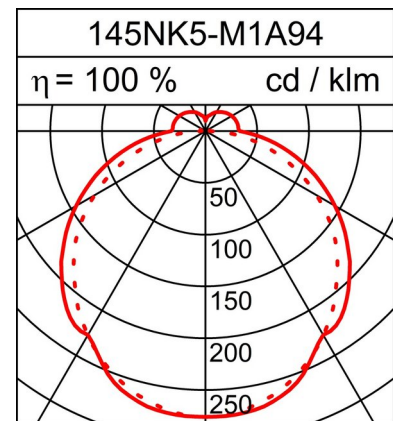

LUMINAIRE APPARENT AREA

Fiche technique

44.1W LED, 6325 Lumen, 144 Lumen/Watt, 4000 Kelvin. L=1457mm, l=140mm, H=59mm, CRI>90, UGR<25, IP40. Compartiment LED IP50. Classe d'efficacité énergétique de la source lumineuse: C. Pour montage au plafond ou suspendu. Écran opale en verre acrylique. Flux lumineux moyen. Avec appareillage électronique et alimentation de secours intégrée. Avec commande DALI.

PRODUCT DATA

Numéro d'article	145NK5-M1ADN94
Dimensions	L=1457 mm / B=140 mm / H=59 mm
Lampe	LED
Équipement / Alimentation	40.8 W
Performance du système	44.1 W
Distance de montage	1000 mm
Poids	5.3 kg

DATA DE LUMIÈRE

Rendement lumineux	100 %
Répartition lumineuse	88 / 12 %
Flux lumineux absolu (Base: Lampe 840)	6325 lm
Rendement lumineux du luminaire (lm/W)	144 lm/W

EBLOUISSEMENT UGR

X=4H, Y=8H, S=0,25H

Degré de réflexion 70/50/20

Perpendiculaire 0	23.0
Perpendiculaire 90	22.7

Sous réserve de modifications techniques. 26.02.2024