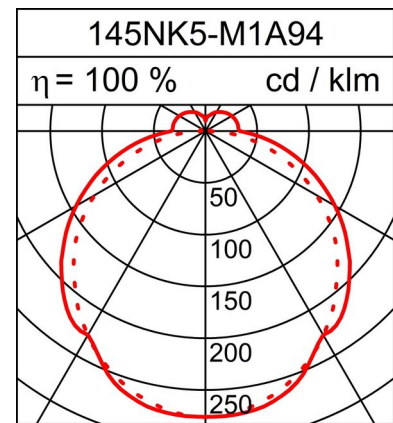

LUMINAIRE APPARENT AREA

Scheda tecnica

44.1W LED, 6325 Lumen, 144 Lumen/Watt, 4000 Kelvin. L=1457mm, l=140mm, A=59mm, CRI>90, UGR<25, IP40. Compartiment LED IP50. Classe d'efficacité énergétique de la source lumineuse: C. Pour montage au plafond ou suspendu. Écran opale en verre acrylique. Flux lumineux moyen. Avec appareillage électronique et alimentation de secours intégrée. Avec commande DALI.

PRODUCT DATA

Numero dell'articolo	145NK5-M1ADN94
Dimensioni	L=1457 mm / B=140 mm / H=59 mm
Lampadina	LED
Equipaggiamento / Allacciamento	40.8 W
Prestazione del sistema	44.1 W
Distanza di montaggio	1000 mm
Peso	5.3 kg

DATI DELLA LUCE

Rendimento luminoso	100 %
Ripartizione luminosa	88 / 12 %
Flusso luminoso assoluto (Base: Lampadine 840)	6325 lm
Rendimento luminoso della luce (lm/W)	144 lm/W

ABBAGLIAMENTO UGR

X=4H, Y=8H, S=0,25H

Grado di riflessione	
Perpendicolare 0	23.0
Perpendicolare 90	22.7

Con riserva di modifiche tecniche. 26.02.2024