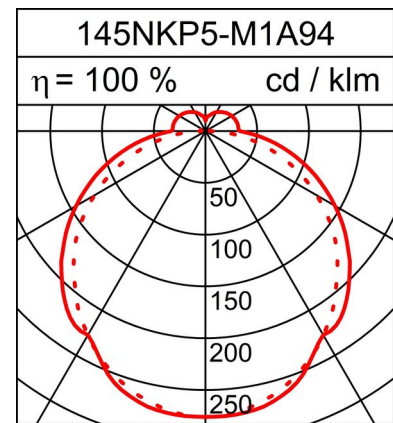

PENDITIF AREA

Fiche technique

44.1W LED, 6325 Lumen, 144 Lumen/Watt, 4000 Kelvin. L=1457mm, l=140mm, H=59mm, CRI>90, UGR<25, IP40. Compartiment LED IP50. Classe d'efficacité énergétique de la source lumineuse: C. Pour montage au plafond. Écran opale en verre acrylique. Flux lumineux moyen. Avec appareillage électronique et alimentation de secours intégrée. Avec commande DALI. Suspension à câbles en acier 1 m, réglable en hauteur. 1.15 m de câble de raccordement blanc inclus.

PRODUCT DATA

Numéro d'article	145NKP5-M1ADN94
Dimensions	L=1457 mm / B=140 mm / H=59 mm
Lampe	LED
Équipement / Alimentation	40.8 W
Performance du système	44.1 W
Distance de montage	1000 mm
Poids	5.5 kg

DATA DE LUMIÈRE

Rendement lumineux	100 %
Répartition lumineuse	88 / 12 %
Flux lumineux absolu (Base: Lampe 840)	6325 lm
Rendement lumineux du luminaire (lm/W)	144 lm/W

EBLOUISSEMENT UGR

X=4H, Y=8H, S=0,25H	
Degré de réflexion 70/50/20	
Perpendiculaire 0	23.0
Perpendiculaire 90	22.7