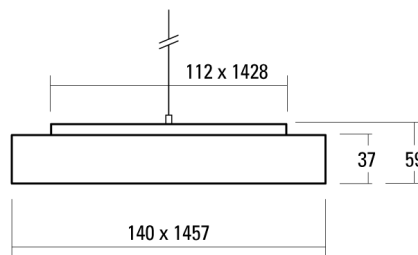

PENDITIF AREA

Fiche technique

44.1W LED, 6325 Lumen, 144 Lumen/Watt, 4000 Kelvin. L=1457mm, l=140mm, H=59mm, CRI>90, UGR<25, IP40. Compartiment LED IP50. Classe d'efficacité énergétique de la source lumineuse: C. Pour montage au plafond. Écran opale en verre acrylique. Flux lumineux moyen. Avec appareillage électronique et alimentation de secours intégrée. Avec commande DALI. Suspension à câbles en acier 1 m, réglable en hauteur. 1.15 m de câble de raccordement blanc inclus.

PRODUCT DATA

Numéro d'article	145NKP5-M1ADN94
Dimensions	L=1457 mm / B=140 mm / H=59 mm
Lampe	LED
Équipement / Alimentation	40.8 W
Performance du système	44.1 W
Distance de montage	1000 mm
Poids	5.5 kg

DATA DE LUMIÈRE

Rendement lumineux	100 %
Répartition lumineuse	88 / 12 %
Flux lumineux absolu (Base: Lampe 840)	6325 lm
Rendement lumineux du luminaire (lm/W)	144 lm/W

EBLOUISSEMENT UGR

X=4H, Y=8H, S=0,25H	
Degré de réflexion 70/50/20	
Perpendiculaire 0	23.0
Perpendiculaire 90	22.7