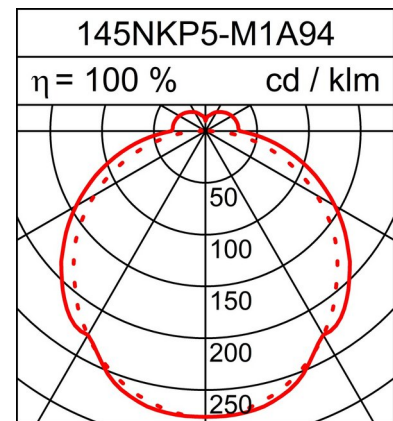

PENDITIF AREA

Scheda tecnica

44.1W LED, 6325 Lumen, 144 Lumen/Watt, 4000 Kelvin. L=1457mm, l=140mm, A=59mm, CRI>90, UGR<25, IP40. Compartiment LED IP50. Classe d'efficacité énergétique de la source lumineuse: C. Pour montage au plafond. Écran opale en verre acrylique. Flux lumineux moyen. Avec appareillage électronique et alimentation de secours intégrée. Avec commande DALI. Suspension à câbles en acier 1 m, réglable en hauteur. 1.15 m de câble de raccordement blanc inclus.

PRODUCT DATA

Numero dell'articolo	145NKP5-M1ADN94
Dimensioni	L=1457 mm / B=140 mm / H=59 mm
Lampadina	LED
Equipaggiamento / Allacciamento	40.8 W
Prestazione del sistema	44.1 W
Distanza di montaggio	1000 mm
Peso	5.5 kg

DATI DELLA LUCE

Rendimento luminoso	100 %
Ripartizione luminosa	88 / 12 %
Flusso luminoso assoluto (Base: Lampadine 840)	6325 lm
Rendimento luminoso della luce (lm/W)	144 lm/W

ABBAGLIAMENTO UGR

X=4H, Y=8H, S=0,25H

Grado di riflessione	
Perpendicolare 0	23.0
Perpendicolare 90	22.7

Con riserva di modifiche tecniche. 26.02.2024