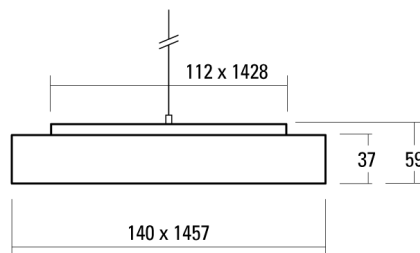

PENDITIF AREA

Scheda tecnica

44.1W LED, 6325 Lumen, 144 Lumen/Watt, 4000 Kelvin. L=1457mm, l=140mm, A=59mm, CRI>90, UGR<25, IP40. Compartiment LED IP50. Classe d'efficacité énergétique de la source lumineuse: C. Pour montage au plafond. Écran opale en verre acrylique. Flux lumineux moyen. Avec appareillage électronique et alimentation de secours intégrée. Avec commande DALI. Suspension à câbles en acier 1 m, réglable en hauteur. 1.15 m de câble de raccordement blanc inclus.

PRODUCT DATA

Numero dell'articolo	145NKP5-M1ADN94
Dimensioni	L=1457 mm / B=140 mm / H=59 mm
Lampadina	LED
Equipaggiamento / Allacciamento	40.8 W
Prestazione del sistema	44.1 W
Distanza di montaggio	1000 mm
Peso	5.5 kg

DATI DELLA LUCE

Rendimento luminoso	100 %
Ripartizione luminosa	88 / 12 %
Flusso luminoso assoluto (Base: Lampadine 840)	6325 lm
Rendimento luminoso della luce (lm/W)	144 lm/W

ABBAGLIAMENTO UGR

X=4H, Y=8H, S=0,25H