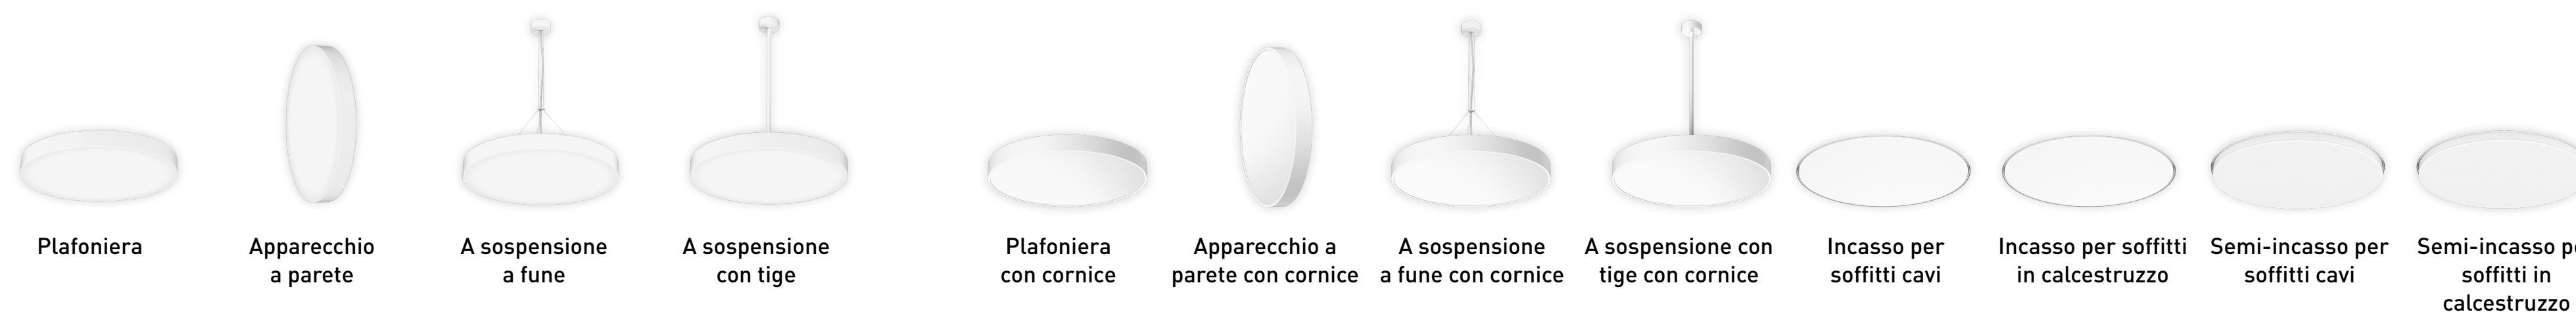

LUCE

tulux

SWISS LIGHT CREATIONS

SPIN 2

SPIN 2

PANORAMICA

Colore	Plafoniera	Apparecchio a parete	A sospensione a fune	A sospensione con tige	Plafoniera con cornice	Apparecchio a parete con cornice	A sospensione a fune con cornice	A sospensione con tige con cornice	Incasso per soffitti cavi	Incasso per soffitti in calcestruzzo	Semi-incasso per soffitti cavi	Semi-incasso per soffitti in calcestruzzo
3000 K / CRI > 90	•	•	•	•	•	•	•	•	•	•	•	•
4000 K / CRI > 90	•	•	•	•	•	•	•	•	•	•	•	•
Prestazioni luminose												
Ridotta ¹	•	•										
Bassa	•	•	•	•	•	•	•	•	•	•	•	•
Media	•	•	•	•	•	•	•	•	•	•	•	•
Schermatura												
Opale	•	•	•	•	•	•	•	•	•	•	•	•
Prismatica ²	•		•	•	•		•	•	•	•	•	•
Caratteristiche di emissione												
Diretta					•	•	•	•	•	•	•	•
Diretta/passiva indiretta	•	•	•	•	•	•						
Diretta/attiva indiretta			•	•			•	•				
Dimensioni												
Ø 300 mm	•	•			•	•						
Ø 400 mm	•	•	•	•	•	•	•	•	•	•	•	•
Ø 600 mm	•	•	•	•	•	•	•	•	•	•	•	•
Ø 900 mm	•	•	•	•	•	•	•	•	•	•	•	•
Altezza schermatura/cornice 60 mm	•	•	•	•	•	•	•	•				
Opzione												
DALI-2	•	•	•	•	•	•	•	•	•	•	•	•
Illuminazione di emergenza	•	•	•	•	•	•	•	•	•	•	•	•
DALI-2 e illuminazione di emergenza	•	•	•	•	•	•	•	•	•	•	•	•

¹ Per lampada a parete e plafoniera opale, Ø 400 mm.

² Eccetto apparecchio a sospensione e plafoniera senza cornice nonché apparecchio da incasso e semi-incasso, Ø 900 mm.

Altre caratteristiche tecniche:

- Abbagliamento: da UGR < 16 fino UGR < 25
- Flusso luminoso effettivo: 1175 a 15 190 lm
- Efficienza: fino a 161 lm/W

- Resistenza agli urti: IK06 (schermatura opale) / IK05 (schermatura prismatica)
- Protezione IP: apparecchio a parete/plafoniera IP20 / compartimento LED IP50, apparecchio a sospensione IP20 / compartimento LED IP40

SPIN 2 – cinque ragioni convincenti.

1. Lampada universale per l'illuminazione di edifici
2. Livello di personalizzazione illimitato
3. Illuminazione perfetta
4. Eleganza fluttuante e senza tempo
5. Disponibilità a lungo termine